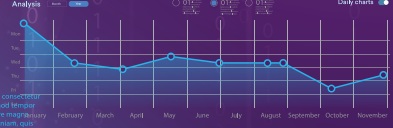

LOREM IPSUM

EXE